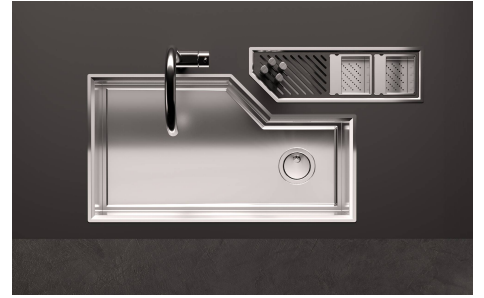

GALERÍA

MARIDAJE RECOMENDADO

Fregadero Diade
3028 000

Fregadero Diade
3028 850