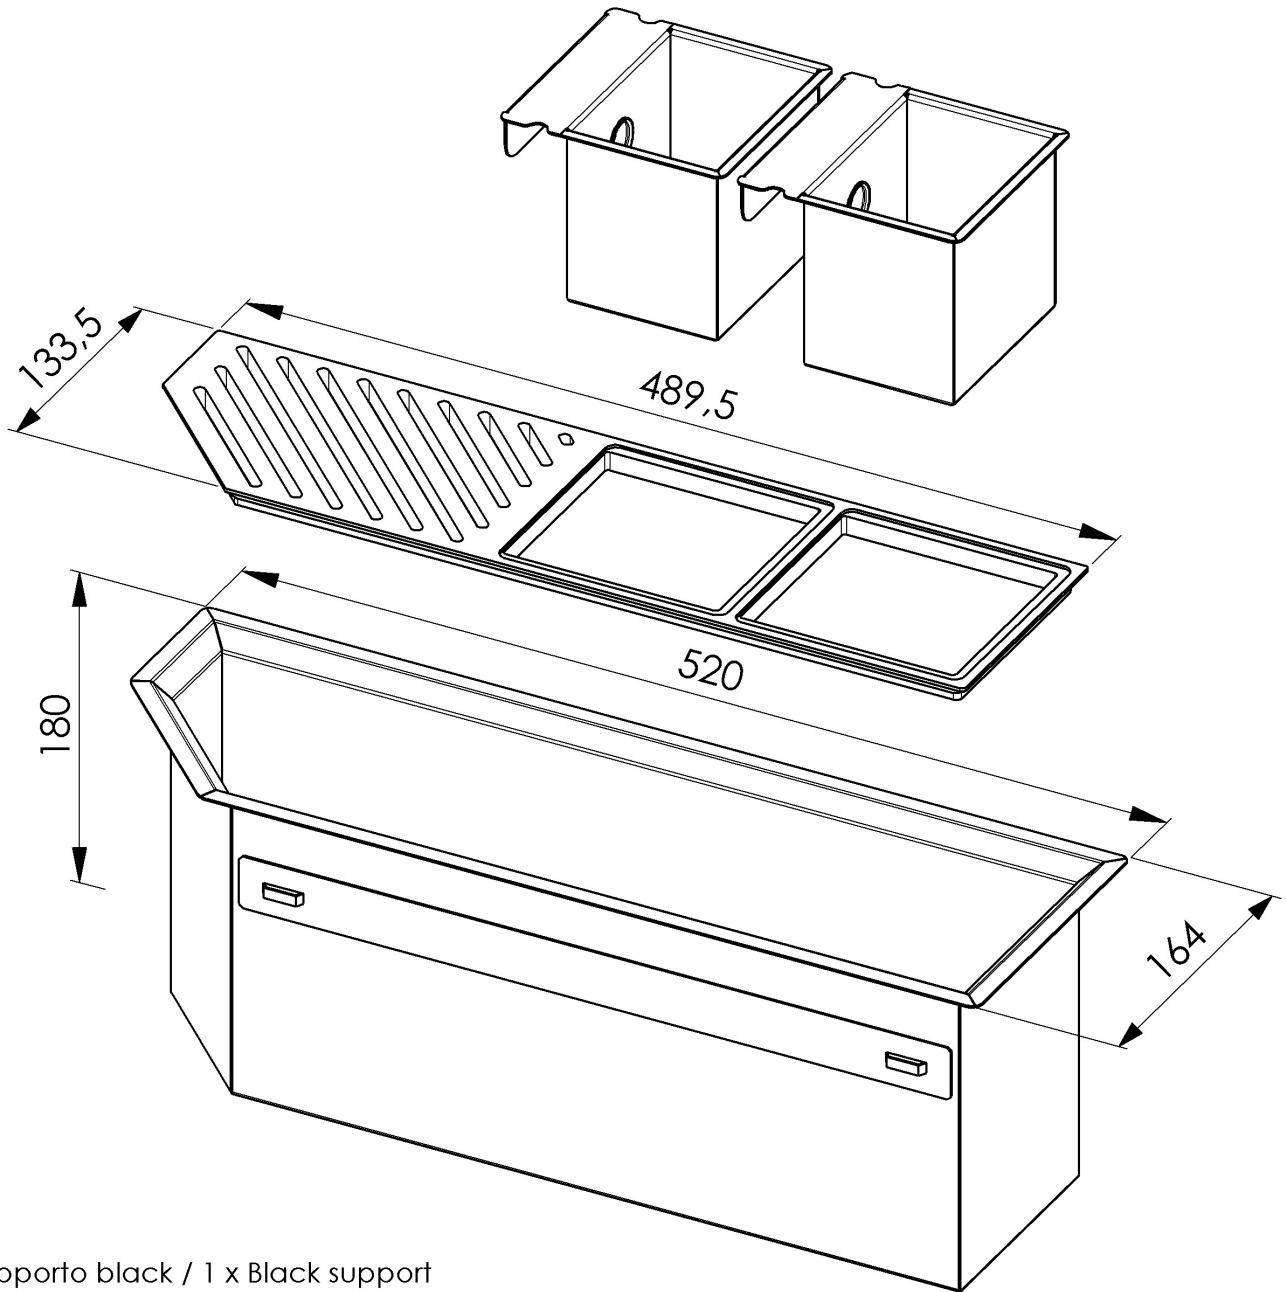

#### Base

120 cm

#### Dimensiones externas

520 x 164 mm

#### Dimensiones internas

480 x 124 mm

Anchura 52 cm

---

Hueco de encastre Ver ficha técnica del fregadero

---

Dotaciones estándar Soportes de fijación, junta, desagüe, caja de embalaje

---

## DIBUJOS TÉCNICOS

8100 801

1 x Supporto black / 1 x Black support  
2 x Vaschetta AISI 304 / 2 x AISI 304 tray