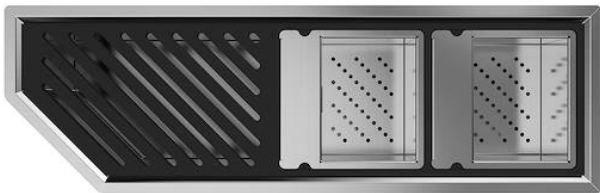

## Canal equipado Diade

Canales equipados

Código: 8100 801

#### FREGADEROS DE ESPESOR

Acero 1 mm de espesor. Un espesor importante que garantiza máxima robustez para los fregaderos que no conocen las señales del envejecimiento.

#### Base

120 cm

#### Dimensiones externas

520 x 164 mm